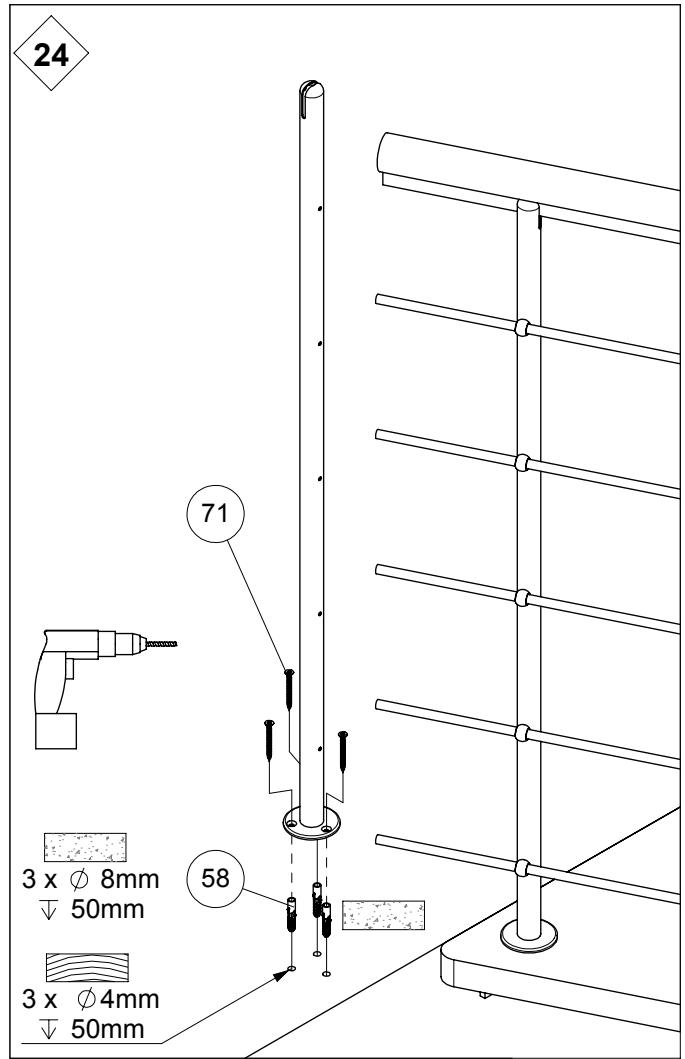

MONTREAL

Style 10

Start kit / Extension kit
Kit de départ / Kit de suite

Startpaket / Extrapaket
Startpakke / Forlængerpakke

<p>9</p> 	<p>25</p>  <p>K1-71295 5,00 m - RAL 9006 K1-71495 5,00 m - RAL 7016 K1-71695 5,00 m - RAL 9016</p>				
<p>K2-71255 RAL 9006 K2-71455 RAL 7016 K2-71655 RAL 9016</p>	<p>26</p>  <p>Ø 42</p> <p>K2-71298 2,00 m - RAL 9006 K2-71498 2,00 m - RAL 7016 K2-71698 2,00 m - RAL 9016</p>				<p>29</p>  <p>Ø 10</p>
<p>K1-18062 2,00 m</p>	<p>31</p>  <p>K1-71081 Ø10 mm</p>	<p>32</p>  <p>K1-71089 Ø10 mm</p>	<p>33</p>  <p>Ø 42 210</p> <p>K1-71293 RAL 9006 K1-71493 RAL 7016 K1-71693 RAL 9016</p>	<p>34</p>  <p>Ø 10 155</p> <p>K1-71091</p>	
<p>41</p>  <p>K1-71275 RAL 9006 K1-71475 RAL 7016 K1-71675 RAL 9016</p>	<p>35</p>  <p>K3-08023 Ø10 mm</p>	<p>36</p>  <p>K1-71071</p>	<p>38</p>  <p>K1-71025</p>	<p>39</p>  <p>K1-71276</p>	<p>40</p>  <p>K2-71278 RAL 9006 K2-71478 RAL 7016 K2-71678 RAL 9016</p>
<p>72</p>  <p>K3-05064 M4 x 4</p>	<p>42</p>  <p>K1-71070</p>	<p>52</p>  <p>K3-90001</p>	<p>58</p>  <p>K3-08002 Ø8 x 40</p>	<p>61</p>  <p>K3-05011 RAL 9006 K3-10230 RAL 7016 K3-10130 RAL 9016 M5 x 20</p>	<p>71</p>  <p>K3-06027 RAL 9006 K3-10228 RAL 7016 K3-10128 RAL 9016 Ø5 x 50</p>
<p>79</p>  <p>K3-06375 RAL 9006 K3-10245 RAL 7016 K3-10145 RAL 9016 Ø5 x 80</p>					

3mm

2,5mm

Torx 25

PH 2

1 - 32

51 - 76

55

I

69

70

	U
120 cm	80 mm
140 cm	
160 cm	

71

72