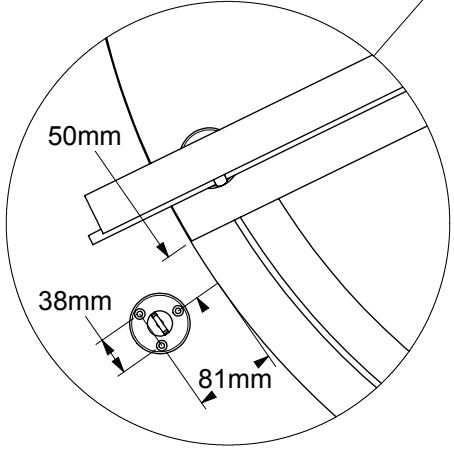

MONTREAL

Style 10

Start kit / Extension kit
Kit de départ / Kit de suite

Startpaket / Extrapaket
Startpakke / Forlængerpakke

<p>9</p> 	<p>25</p>  <p>K1-71295 5,00 m - RAL 9006 K1-71495 5,00 m - RAL 7016 K1-71695 5,00 m - RAL 9016</p>				
<p>K2-71255 RAL 9006 K2-71455 RAL 7016 K2-71655 RAL 9016</p>	<p>26</p>  <p>Ø 42</p> <p>K2-71298 2,00 m - RAL 9006 K2-71498 2,00 m - RAL 7016 K2-71698 2,00 m - RAL 9016</p>				<p>29</p>  <p>Ø 10</p>
<p>K1-18062 2,00 m</p>	<p>31</p>  <p>K1-71081 Ø10 mm</p>	<p>32</p>  <p>K1-71089 Ø10 mm</p>	<p>33</p>  <p>Ø 42 210</p> <p>K1-71293 RAL 9006 K1-71493 RAL 7016 K1-71693 RAL 9016</p>	<p>34</p>  <p>Ø 10 155</p> <p>K1-71091</p>	
<p>41</p>  <p>K1-71275 RAL 9006 K1-71475 RAL 7016 K1-71675 RAL 9016</p>	<p>35</p>  <p>K3-08023 Ø10 mm</p>	<p>36</p>  <p>K1-71071</p>	<p>38</p>  <p>K1-71025</p>	<p>39</p>  <p>K1-71276</p>	<p>40</p>  <p>K2-71278 RAL 9006 K2-71478 RAL 7016 K2-71678 RAL 9016</p>
<p>72</p>  <p>K3-05064 M4 x 4</p>	<p>42</p>  <p>K1-71070</p>	<p>52</p>  <p>K3-90001</p>	<p>58</p>  <p>K3-08002 Ø8 x 40</p>	<p>61</p>  <p>K3-05011 RAL 9006 K3-10230 RAL 7016 K3-10130 RAL 9016 M5 x 20</p>	<p>71</p>  <p>K3-06027 RAL 9006 K3-10228 RAL 7016 K3-10128 RAL 9016 Ø5 x 50</p>
<p>79</p>  <p>K3-06375 RAL 9006 K3-10245 RAL 7016 K3-10145 RAL 9016 Ø5 x 80</p>					

3mm

2,5mm

Torx 25

PH 2

1 - 32

51 - 76

55

I

69

70

	U
120 cm	80 mm
140 cm	
160 cm	

71

72