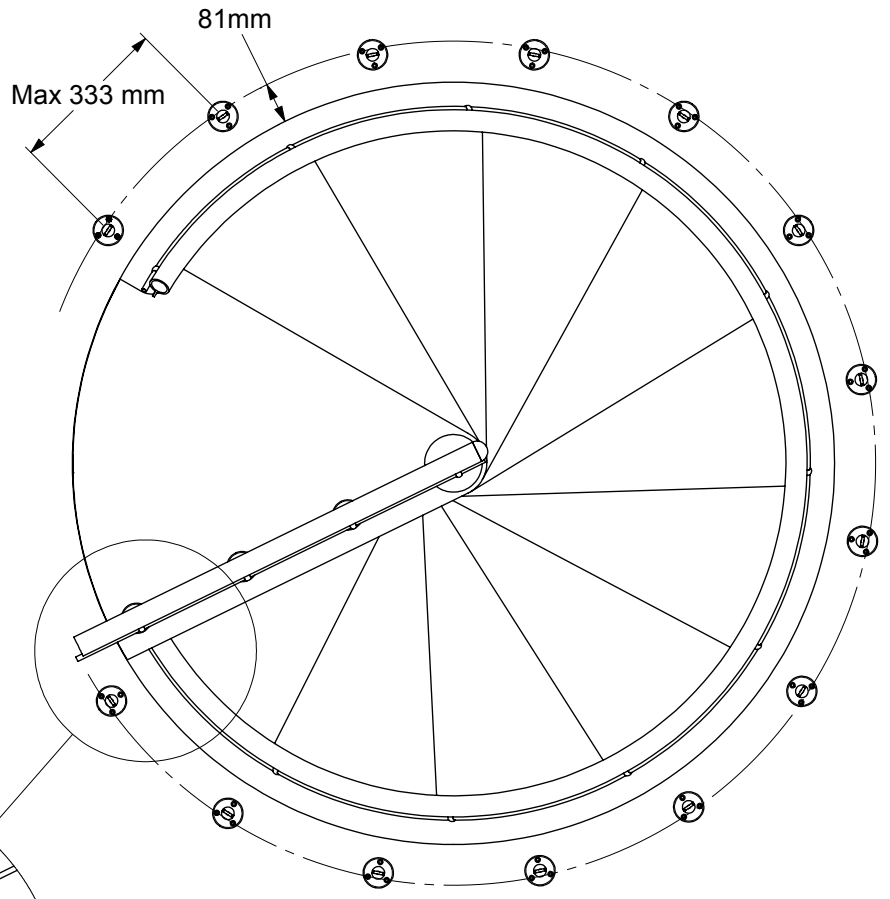

MONTREAL

Style 10

Start kit / Extension kit
Kit de départ / Kit de suite

Startpaket / Extrapaket
Startpakke / Forlængerpakke

<p>9</p> 	<p>25</p>  <p>K1-71295 5,00 m - RAL 9006 K1-71495 5,00 m - RAL 7016 K1-71695 5,00 m - RAL 9016</p>				
<p>K2-71255 RAL 9006 K2-71455 RAL 7016 K2-71655 RAL 9016</p>	<p>26</p>  <p>Ø 42</p> <p>K2-71298 2,00 m - RAL 9006 K2-71498 2,00 m - RAL 7016 K2-71698 2,00 m - RAL 9016</p>				<p>29</p>  <p>Ø 10</p>
<p>K1-18062 2,00 m</p>	<p>31</p>  <p>K1-71081 Ø10 mm</p>	<p>32</p>  <p>K1-71089 Ø10 mm</p>	<p>33</p>  <p>Ø 42 210</p> <p>K1-71293 RAL 9006 K1-71493 RAL 7016 K1-71693 RAL 9016</p>	<p>34</p>  <p>Ø 10 155</p> <p>K1-71091</p>	
<p>41</p>  <p>K1-71275 RAL 9006 K1-71475 RAL 7016 K1-71675 RAL 9016</p>	<p>35</p>  <p>K3-08023 Ø10 mm</p>	<p>36</p>  <p>K1-71071</p>	<p>38</p>  <p>K1-71025</p>	<p>39</p>  <p>K1-71276</p>	<p>40</p>  <p>K2-71278 RAL 9006 K2-71478 RAL 7016 K2-71678 RAL 9016</p>
<p>72</p>  <p>K3-05064 M4 x 4</p>	<p>42</p>  <p>K1-71070</p>	<p>52</p>  <p>K3-90001</p>	<p>58</p>  <p>K3-08002 Ø8 x 40</p>	<p>61</p>  <p>K3-05011 RAL 9006 K3-10230 RAL 7016 K3-10130 RAL 9016 M5 x 20</p>	<p>71</p>  <p>K3-06027 RAL 9006 K3-10228 RAL 7016 K3-10128 RAL 9016 Ø5 x 50</p>
<p>79</p>  <p>K3-06375 RAL 9006 K3-10245 RAL 7016 K3-10145 RAL 9016 Ø5 x 80</p>					

3mm

2,5mm

Torx 25

PH 2

1 - 32

51 - 76

55

I

II

56

57

58

59

66

67

68

69

70

	U
120 cm	80 mm
140 cm	
160 cm	

71

72