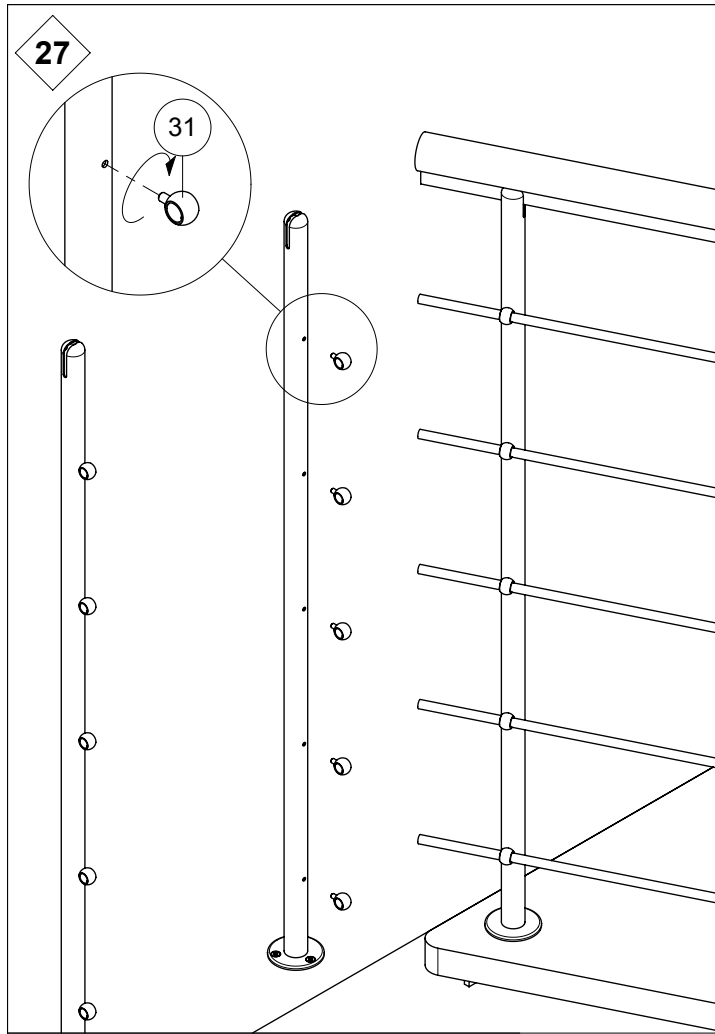

MONTREAL

Style 10

Start kit / Extension kit
Kit de départ / Kit de suite

Startpaket / Extrapaket
Startpakke / Forlængerpakke

<p>9</p> 	<p>25</p>  <p>K1-71295 5,00 m - RAL 9006 K1-71495 5,00 m - RAL 7016 K1-71695 5,00 m - RAL 9016</p>				
<p>K2-71255 RAL 9006 K2-71455 RAL 7016 K2-71655 RAL 9016</p>	<p>26</p>  <p>Ø 42</p> <p>K2-71298 2,00 m - RAL 9006 K2-71498 2,00 m - RAL 7016 K2-71698 2,00 m - RAL 9016</p>				<p>29</p>  <p>Ø 10</p>
<p>K1-18062 2,00 m</p>	<p>31</p>  <p>K1-71081 Ø10 mm</p>	<p>32</p>  <p>K1-71089 Ø10 mm</p>	<p>33</p>  <p>Ø 42 210</p> <p>K1-71293 RAL 9006 K1-71493 RAL 7016 K1-71693 RAL 9016</p>	<p>34</p>  <p>Ø 10 155</p> <p>K1-71091</p>	
<p>41</p>  <p>K1-71275 RAL 9006 K1-71475 RAL 7016 K1-71675 RAL 9016</p>	<p>35</p>  <p>K3-08023 Ø10 mm</p>	<p>36</p>  <p>K1-71071</p>	<p>38</p>  <p>K1-71025</p>	<p>39</p>  <p>K1-71276</p>	<p>40</p>  <p>K2-71278 RAL 9006 K2-71478 RAL 7016 K2-71678 RAL 9016</p>
<p>72</p>  <p>K3-05064 M4 x 4</p>	<p>42</p>  <p>K1-71070</p>	<p>52</p>  <p>K3-90001</p>	<p>58</p>  <p>K3-08002 Ø8 x 40</p>	<p>61</p>  <p>K3-05011 RAL 9006 K3-10230 RAL 7016 K3-10130 RAL 9016 M5 x 20</p>	<p>71</p>  <p>K3-06027 RAL 9006 K3-10228 RAL 7016 K3-10128 RAL 9016 Ø5 x 50</p>
<p>79</p>  <p>K3-06375 RAL 9006 K3-10245 RAL 7016 K3-10145 RAL 9016 Ø5 x 80</p>					

3mm

2,5mm

Torx 25

PH 2

1 - 32

51 - 76

55

I

69

70

	U
120 cm	80 mm
140 cm	
160 cm	

71

72