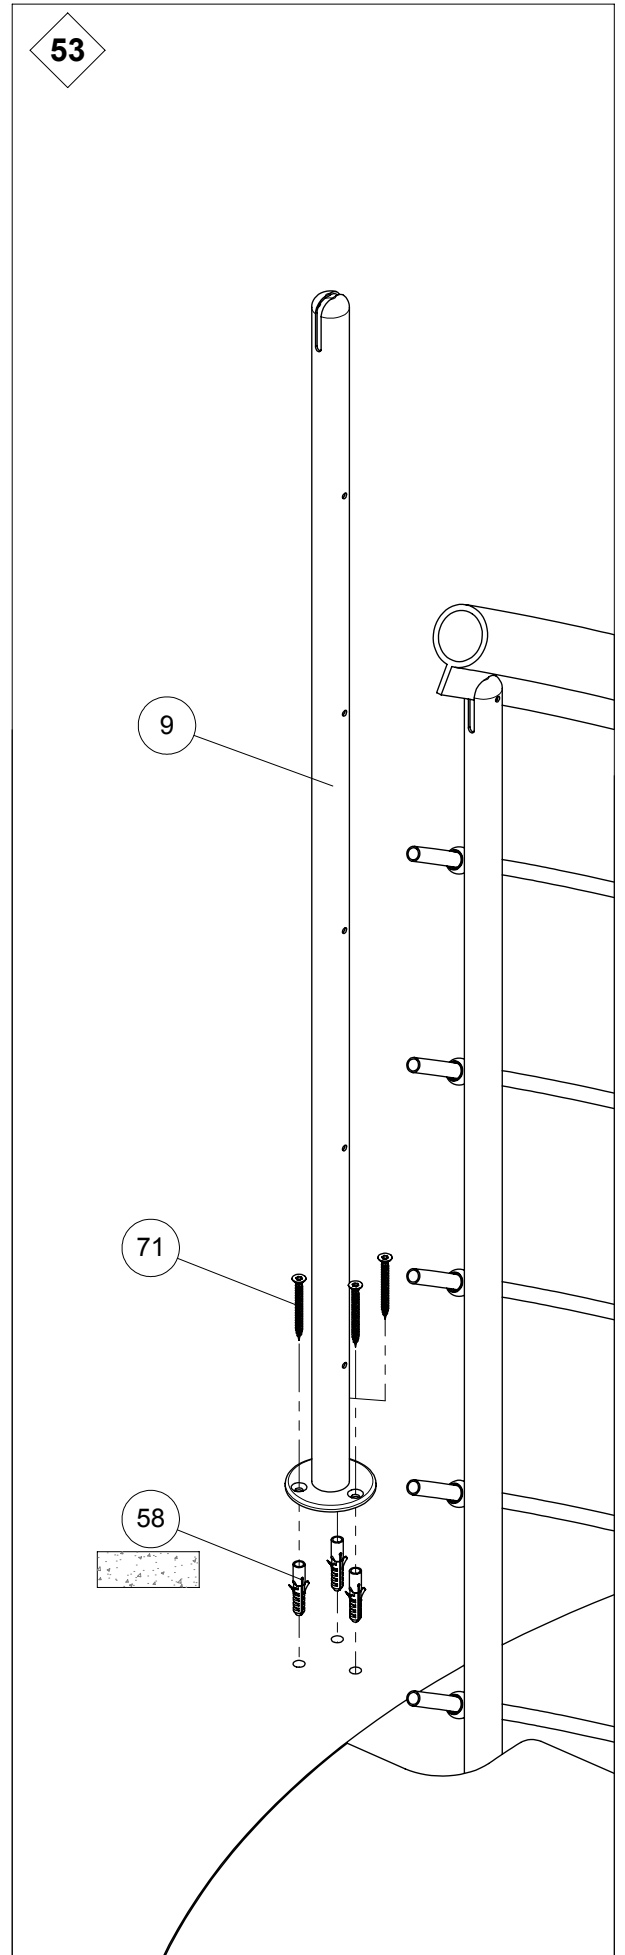

MONTREAL

Style 10

Start kit / Extension kit
Kit de départ / Kit de suite

Startpaket / Extrapaket
Startpakke / Forlængerpakke

<p>9</p> 	<p>25</p>  <p>K1-71295 5,00 m - RAL 9006 K1-71495 5,00 m - RAL 7016 K1-71695 5,00 m - RAL 9016</p>				
<p>K2-71255 RAL 9006 K2-71455 RAL 7016 K2-71655 RAL 9016</p>	<p>26</p>  <p>Ø 42</p> <p>K2-71298 2,00 m - RAL 9006 K2-71498 2,00 m - RAL 7016 K2-71698 2,00 m - RAL 9016</p>				<p>29</p>  <p>Ø 10</p>
<p>K1-18062 2,00 m</p>	<p>31</p>  <p>K1-71081 Ø10 mm</p>	<p>32</p>  <p>K1-71089 Ø10 mm</p>	<p>33</p>  <p>Ø 42 210</p> <p>K1-71293 RAL 9006 K1-71493 RAL 7016 K1-71693 RAL 9016</p>	<p>34</p>  <p>Ø 10 155</p> <p>K1-71091</p>	
<p>41</p>  <p>K1-71275 RAL 9006 K1-71475 RAL 7016 K1-71675 RAL 9016</p>	<p>35</p>  <p>K3-08023 Ø10 mm</p>	<p>36</p>  <p>K1-71071</p>	<p>38</p>  <p>K1-71025</p>	<p>39</p>  <p>K1-71276</p>	<p>40</p>  <p>K2-71278 RAL 9006 K2-71478 RAL 7016 K2-71678 RAL 9016</p>
<p>72</p>  <p>K3-05064 M4 x 4</p>	<p>42</p>  <p>K1-71070</p>	<p>52</p>  <p>K3-90001</p>	<p>58</p>  <p>K3-08002 Ø8 x 40</p>	<p>61</p>  <p>K3-05011 RAL 9006 K3-10230 RAL 7016 K3-10130 RAL 9016 M5 x 20</p>	<p>71</p>  <p>K3-06027 RAL 9006 K3-10228 RAL 7016 K3-10128 RAL 9016 Ø5 x 50</p>
<p>79</p>  <p>K3-06375 RAL 9006 K3-10245 RAL 7016 K3-10145 RAL 9016 Ø5 x 80</p>					

3mm

2,5mm

Torx 25

PH 2

1 - 32

51 - 76

55

I

II

56

57

58

59

66

67

68

69

70

	U
120 cm	80 mm
140 cm	
160 cm	

71

72