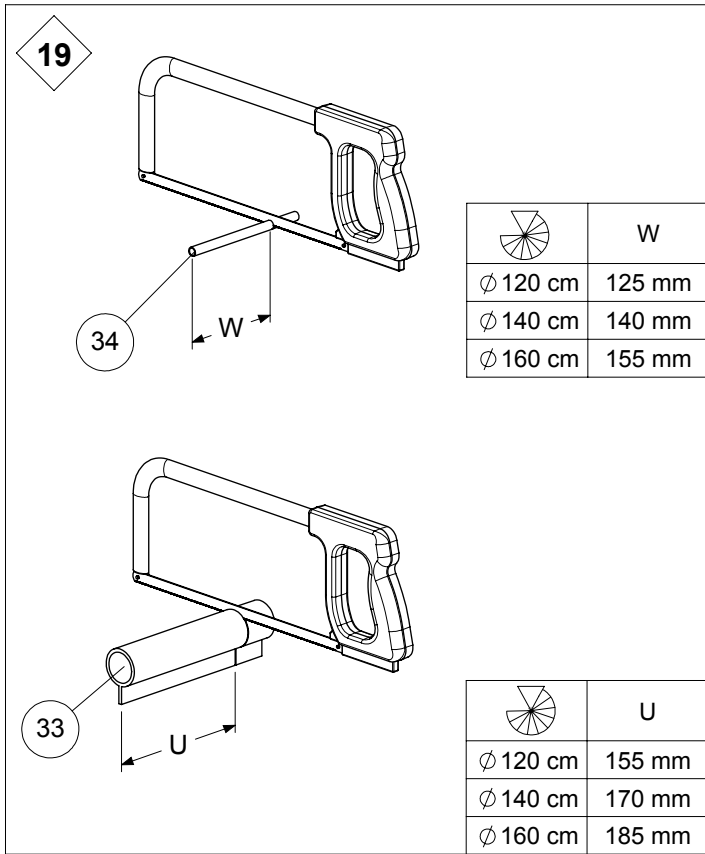

MONTREAL

Style 10

Start kit / Extension kit
Kit de départ / Kit de suite

Startpaket / Extrapaket
Startpakke / Forlængerpakke

<p>9</p> 	<p>25</p>  <p>K1-71295 5,00 m - RAL 9006 K1-71495 5,00 m - RAL 7016 K1-71695 5,00 m - RAL 9016</p>				
<p>K2-71255 RAL 9006 K2-71455 RAL 7016 K2-71655 RAL 9016</p>	<p>26</p>  <p>Ø 42</p> <p>K2-71298 2,00 m - RAL 9006 K2-71498 2,00 m - RAL 7016 K2-71698 2,00 m - RAL 9016</p>				<p>29</p>  <p>Ø 10</p>
<p>K1-18062 2,00 m</p>	<p>31</p>  <p>K1-71081 Ø10 mm</p>	<p>32</p>  <p>K1-71089 Ø10 mm</p>	<p>33</p>  <p>Ø 42 210</p> <p>K1-71293 RAL 9006 K1-71493 RAL 7016 K1-71693 RAL 9016</p>	<p>34</p>  <p>Ø 10 155</p> <p>K1-71091</p>	
<p>41</p>  <p>K1-71275 RAL 9006 K1-71475 RAL 7016 K1-71675 RAL 9016</p>	<p>35</p>  <p>K3-08023 Ø10 mm</p>	<p>36</p>  <p>K1-71071</p>	<p>38</p>  <p>K1-71025</p>	<p>39</p>  <p>K1-71276</p>	<p>40</p>  <p>K2-71278 RAL 9006 K2-71478 RAL 7016 K2-71678 RAL 9016</p>
<p>72</p>  <p>K3-05064 M4 x 4</p>	<p>42</p>  <p>K1-71070</p>	<p>52</p>  <p>K3-90001</p>	<p>58</p>  <p>K3-08002 Ø8 x 40</p>	<p>61</p>  <p>K3-05011 RAL 9006 K3-10230 RAL 7016 K3-10130 RAL 9016 M5 x 20</p>	<p>71</p>  <p>K3-06027 RAL 9006 K3-10228 RAL 7016 K3-10128 RAL 9016 Ø5 x 50</p>
<p>79</p>  <p>K3-06375 RAL 9006 K3-10245 RAL 7016 K3-10145 RAL 9016 Ø5 x 80</p>					

3mm

2,5mm

Torx 25

PH 2

1 - 32

51 - 76

55

I

69

70

	U
120 cm	80 mm
140 cm	
160 cm	

71

72