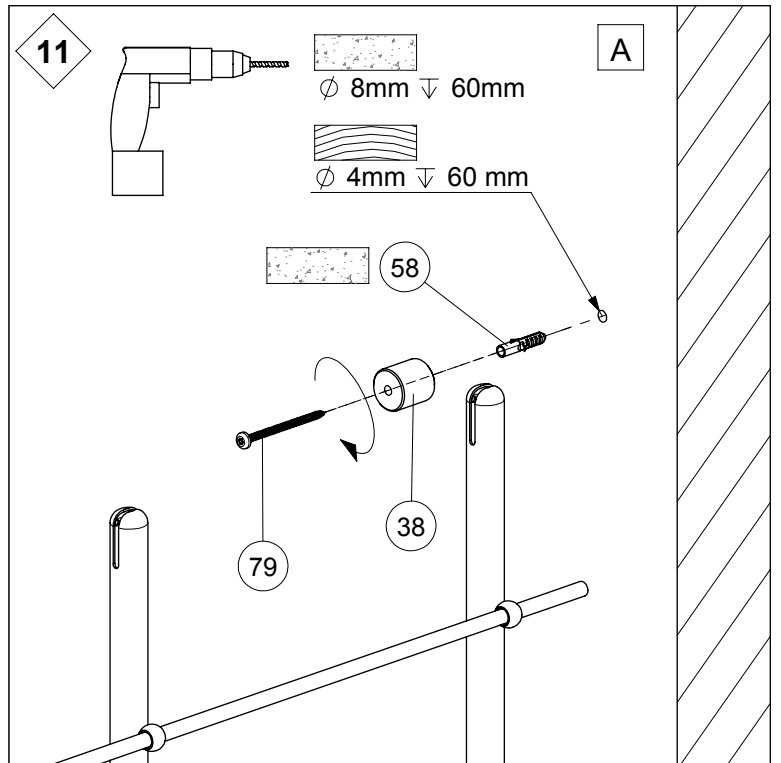

3mm

2,5mm

Torx 25

PH 2

1 - 32

51 - 76

55

I

69

70

	U
120 cm	80 mm
140 cm	
160 cm	

71

72