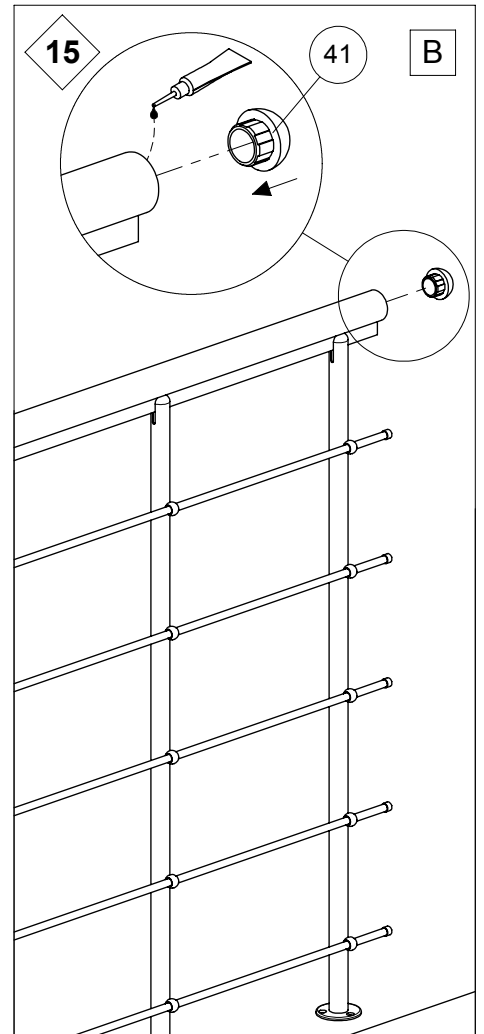

MONTREAL

Style 10

Start kit / Extension kit
Kit de départ / Kit de suite

Startpaket / Extrapaket
Startpakke / Forlængerpakke

<p>9</p> 	<p>25</p>  <p>K1-71295 5,00 m - RAL 9006 K1-71495 5,00 m - RAL 7016 K1-71695 5,00 m - RAL 9016</p>				
<p>K2-71255 RAL 9006 K2-71455 RAL 7016 K2-71655 RAL 9016</p>	<p>26</p>  <p>Ø 42</p> <p>K2-71298 2,00 m - RAL 9006 K2-71498 2,00 m - RAL 7016 K2-71698 2,00 m - RAL 9016</p>				<p>29</p>  <p>Ø 10</p>
<p>K1-18062 2,00 m</p>	<p>31</p>  <p>K1-71081 Ø10 mm</p>	<p>32</p>  <p>K1-71089 Ø10 mm</p>	<p>33</p>  <p>Ø 42 210</p> <p>K1-71293 RAL 9006 K1-71493 RAL 7016 K1-71693 RAL 9016</p>	<p>34</p>  <p>Ø 10 155</p> <p>K1-71091</p>	
<p>41</p>  <p>K1-71275 RAL 9006 K1-71475 RAL 7016 K1-71675 RAL 9016</p>	<p>35</p>  <p>K3-08023 Ø10 mm</p>	<p>36</p>  <p>K1-71071</p>	<p>38</p>  <p>K1-71025</p>	<p>39</p>  <p>K1-71276</p>	<p>40</p>  <p>K2-71278 RAL 9006 K2-71478 RAL 7016 K2-71678 RAL 9016</p>
<p>72</p>  <p>K3-05064 M4 x 4</p>	<p>42</p>  <p>K1-71070</p>	<p>52</p>  <p>K3-90001</p>	<p>58</p>  <p>K3-08002 Ø8 x 40</p>	<p>61</p>  <p>K3-05011 RAL 9006 K3-10230 RAL 7016 K3-10130 RAL 9016 M5 x 20</p>	<p>71</p>  <p>K3-06027 RAL 9006 K3-10228 RAL 7016 K3-10128 RAL 9016 Ø5 x 50</p>
<p>79</p>  <p>K3-06375 RAL 9006 K3-10245 RAL 7016 K3-10145 RAL 9016 Ø5 x 80</p>					

3mm

2,5mm

Torx 25

PH 2

1 - 32

51 - 76

55

I