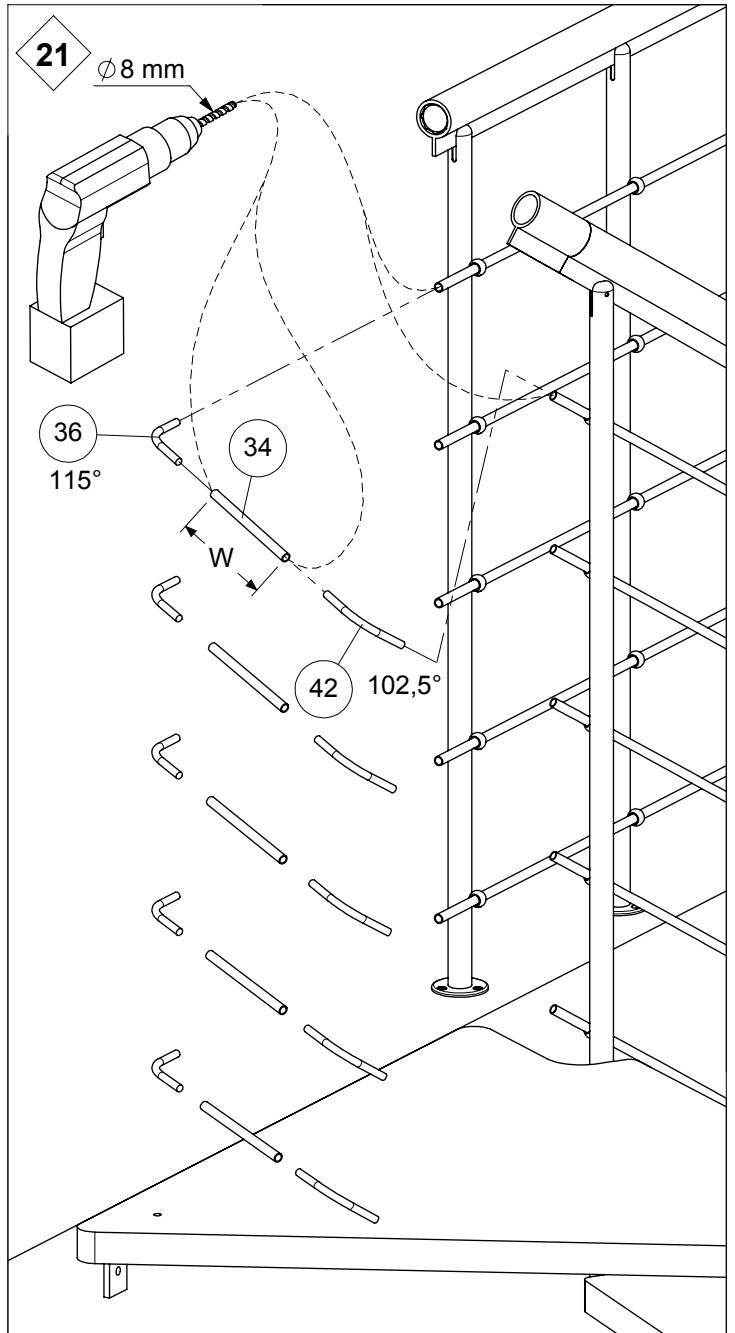

MONTREAL

Style 10

Start kit / Extension kit
Kit de départ / Kit de suite

Startpaket / Extrapaket
Startpakke / Forlængerpakke

<p>9</p> 	<p>25</p>  <p>K1-71295 5,00 m - RAL 9006 K1-71495 5,00 m - RAL 7016 K1-71695 5,00 m - RAL 9016</p>				
<p>K2-71255 RAL 9006 K2-71455 RAL 7016 K2-71655 RAL 9016</p>	<p>26</p>  <p>Ø 42</p> <p>K2-71298 2,00 m - RAL 9006 K2-71498 2,00 m - RAL 7016 K2-71698 2,00 m - RAL 9016</p>				<p>29</p>  <p>Ø 10</p>
<p>K1-18062 2,00 m</p>	<p>31</p>  <p>K1-71081 Ø10 mm</p>	<p>32</p>  <p>K1-71089 Ø10 mm</p>	<p>33</p>  <p>Ø 42 210</p> <p>K1-71293 RAL 9006 K1-71493 RAL 7016 K1-71693 RAL 9016</p>	<p>34</p>  <p>Ø 10 155</p> <p>K1-71091</p>	
<p>41</p>  <p>K1-71275 RAL 9006 K1-71475 RAL 7016 K1-71675 RAL 9016</p>	<p>35</p>  <p>K3-08023 Ø10 mm</p>	<p>36</p>  <p>K1-71071</p>	<p>38</p>  <p>K1-71025</p>	<p>39</p>  <p>K1-71276</p>	<p>40</p>  <p>K2-71278 RAL 9006 K2-71478 RAL 7016 K2-71678 RAL 9016</p>
<p>72</p>  <p>K3-05064 M4 x 4</p>	<p>42</p>  <p>K1-71070</p>	<p>52</p>  <p>K3-90001</p>	<p>58</p>  <p>K3-08002 Ø8 x 40</p>	<p>61</p>  <p>K3-05011 RAL 9006 K3-10230 RAL 7016 K3-10130 RAL 9016 M5 x 20</p>	<p>71</p>  <p>K3-06027 RAL 9006 K3-10228 RAL 7016 K3-10128 RAL 9016 Ø5 x 50</p>
<p>79</p>  <p>K3-06375 RAL 9006 K3-10245 RAL 7016 K3-10145 RAL 9016 Ø5 x 80</p>					

3mm

2,5mm

Torx 25

PH 2

1 - 32

51 - 76

55

I

69

70

	U
120 cm	80 mm
140 cm	
160 cm	

71

72