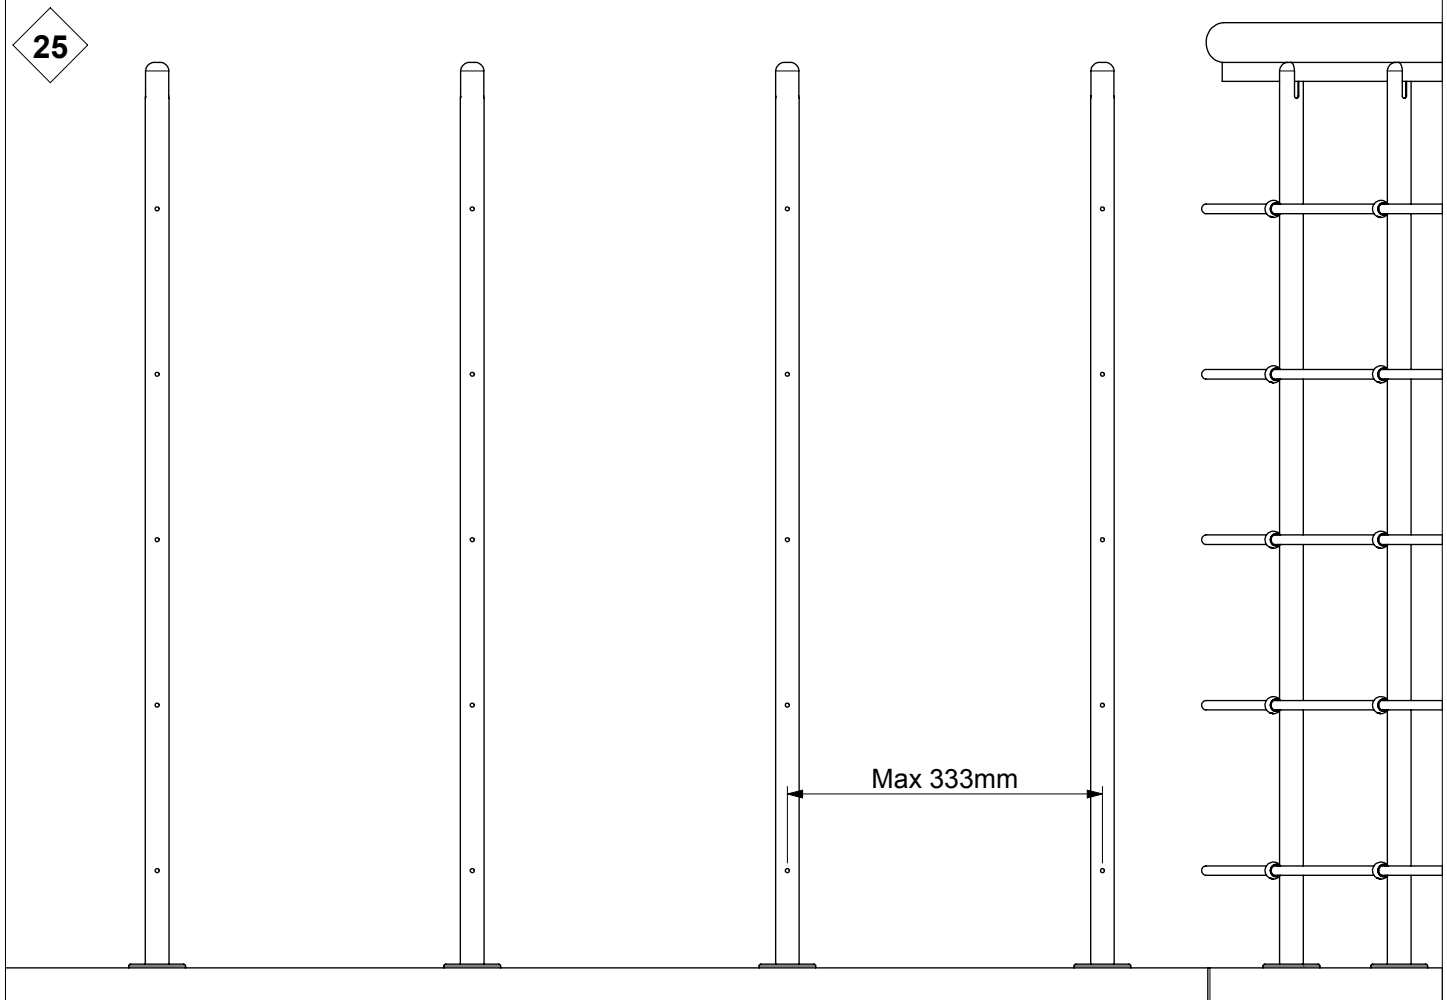

MONTREAL

Style 10

Start kit / Extension kit
Kit de départ / Kit de suite

Startpaket / Extrapaket
Startpakke / Forlængerpakke

<p>9</p> 	<p>25</p>  <p>K1-71295 5,00 m - RAL 9006 K1-71495 5,00 m - RAL 7016 K1-71695 5,00 m - RAL 9016</p>				
<p>K2-71255 RAL 9006 K2-71455 RAL 7016 K2-71655 RAL 9016</p>	<p>26</p>  <p>Ø 42</p> <p>K2-71298 2,00 m - RAL 9006 K2-71498 2,00 m - RAL 7016 K2-71698 2,00 m - RAL 9016</p>				<p>29</p>  <p>Ø 10</p>
<p>K1-18062 2,00 m</p>	<p>31</p>  <p>K1-71081 Ø10 mm</p>	<p>32</p>  <p>K1-71089 Ø10 mm</p>	<p>33</p>  <p>Ø 42 210</p> <p>K1-71293 RAL 9006 K1-71493 RAL 7016 K1-71693 RAL 9016</p>	<p>34</p>  <p>Ø 10 155</p> <p>K1-71091</p>	
<p>41</p>  <p>K1-71275 RAL 9006 K1-71475 RAL 7016 K1-71675 RAL 9016</p>	<p>35</p>  <p>K3-08023 Ø10 mm</p>	<p>36</p>  <p>K1-71071</p>	<p>38</p>  <p>K1-71025</p>	<p>39</p>  <p>K1-71276</p>	<p>40</p>  <p>K2-71278 RAL 9006 K2-71478 RAL 7016 K2-71678 RAL 9016</p>
<p>72</p>  <p>K3-05064 M4 x 4</p>	<p>42</p>  <p>K1-71070</p>	<p>52</p>  <p>K3-90001</p>	<p>58</p>  <p>K3-08002 Ø8 x 40</p>	<p>61</p>  <p>K3-05011 RAL 9006 K3-10230 RAL 7016 K3-10130 RAL 9016 M5 x 20</p>	<p>71</p>  <p>K3-06027 RAL 9006 K3-10228 RAL 7016 K3-10128 RAL 9016 Ø5 x 50</p>
<p>79</p>  <p>K3-06375 RAL 9006 K3-10245 RAL 7016 K3-10145 RAL 9016 Ø5 x 80</p>					

3mm

2,5mm

Torx 25

PH 2

1 - 32

51 - 76

55

I

II

56

57

58

59

66

67

68

69

70

	U
120 cm	80 mm
140 cm	
160 cm	

71

72