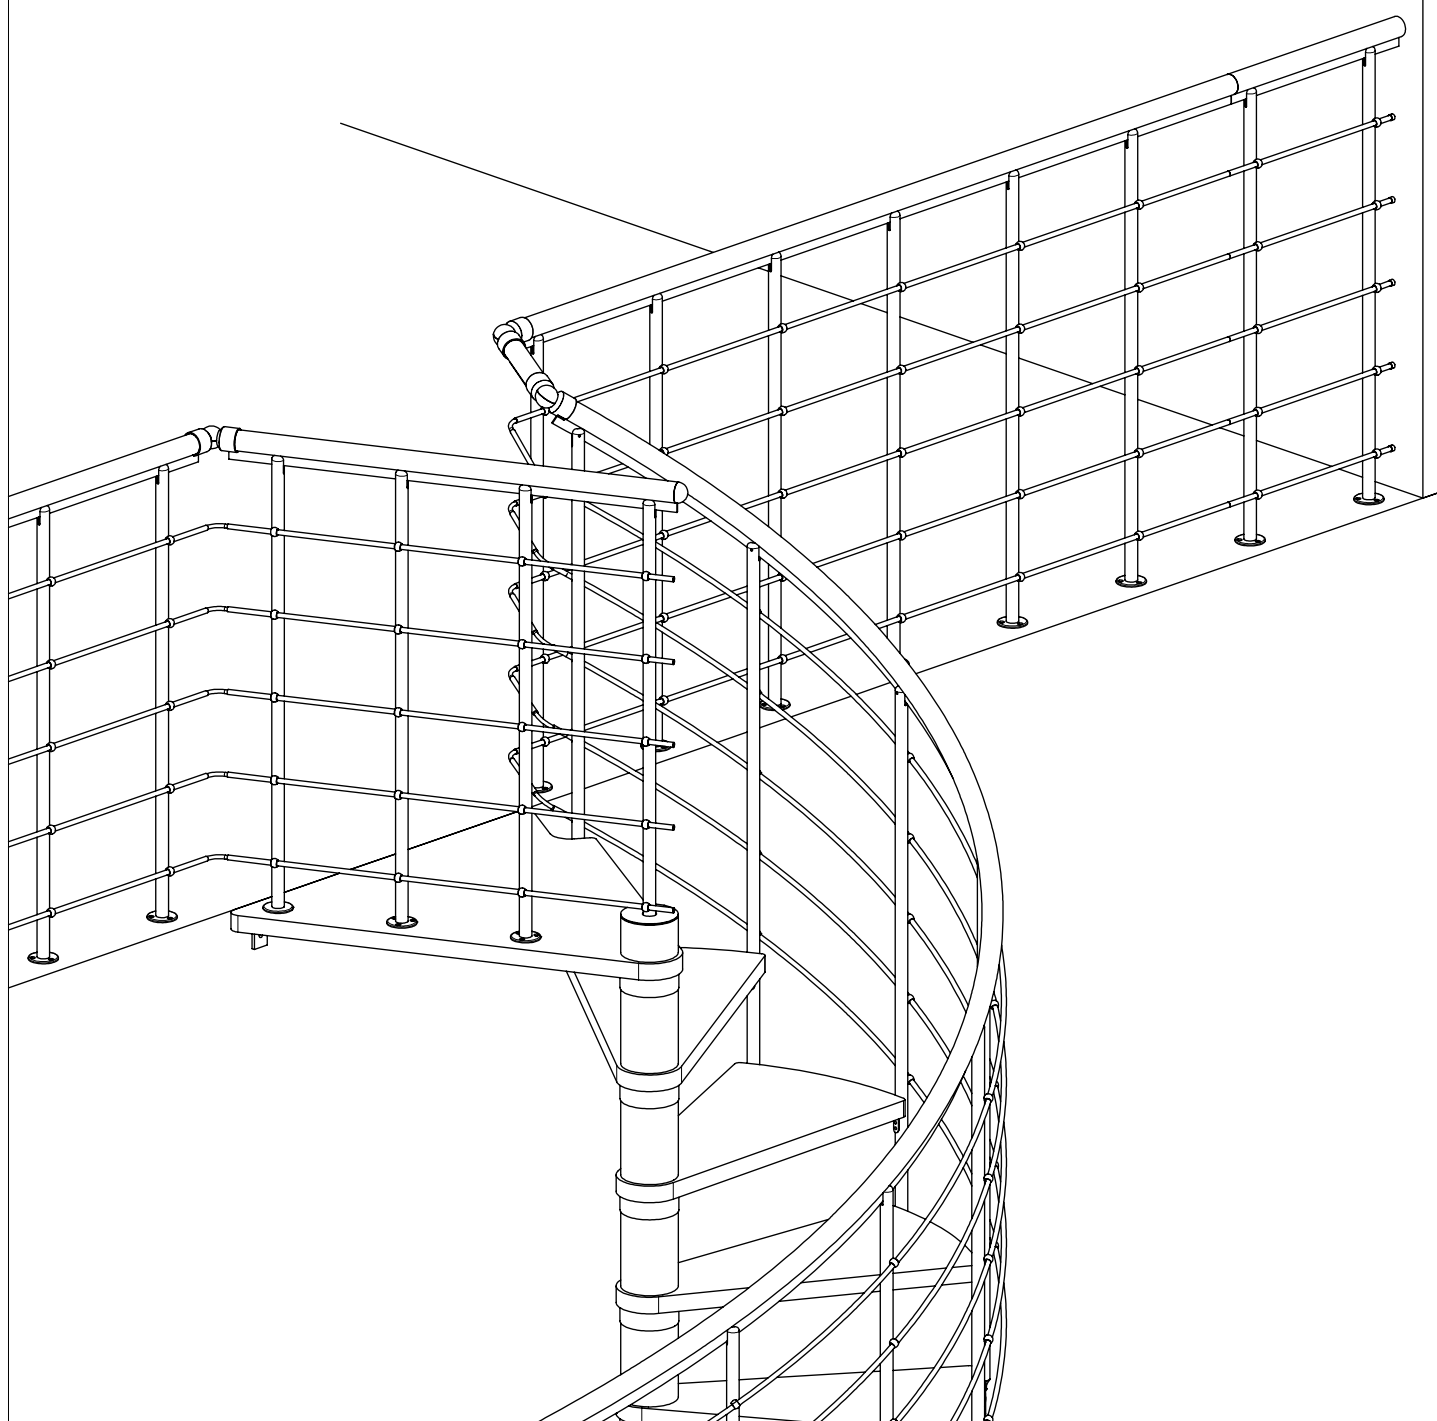

MONTREAL

Style 10

Start kit / Extension kit
Kit de départ / Kit de suite

Startpaket / Extrapaket
Startpakke / Forlængerpakke

<p>9</p> 	<p>25</p>  <p>K1-71295 5,00 m - RAL 9006 K1-71495 5,00 m - RAL 7016 K1-71695 5,00 m - RAL 9016</p>				
<p>K2-71255 RAL 9006 K2-71455 RAL 7016 K2-71655 RAL 9016</p>	<p>26</p>  <p>Ø 42</p> <p>K2-71298 2,00 m - RAL 9006 K2-71498 2,00 m - RAL 7016 K2-71698 2,00 m - RAL 9016</p>				<p>29</p>  <p>Ø 10</p>
<p>K1-18062 2,00 m</p>	<p>31</p>  <p>K1-71081 Ø10 mm</p>	<p>32</p>  <p>K1-71089 Ø10 mm</p>	<p>33</p>  <p>Ø 42 210</p> <p>K1-71293 RAL 9006 K1-71493 RAL 7016 K1-71693 RAL 9016</p>	<p>34</p>  <p>Ø 10 155</p> <p>K1-71091</p>	
<p>41</p>  <p>K1-71275 RAL 9006 K1-71475 RAL 7016 K1-71675 RAL 9016</p>	<p>35</p>  <p>K3-08023 Ø10 mm</p>	<p>36</p>  <p>K1-71071</p>	<p>38</p>  <p>K1-71025</p>	<p>39</p>  <p>K1-71276</p>	<p>40</p>  <p>K2-71278 RAL 9006 K2-71478 RAL 7016 K2-71678 RAL 9016</p>
<p>72</p>  <p>K3-05064 M4 x 4</p>	<p>42</p>  <p>K1-71070</p>	<p>52</p>  <p>K3-90001</p>	<p>58</p>  <p>K3-08002 Ø8 x 40</p>	<p>61</p>  <p>K3-05011 RAL 9006 K3-10230 RAL 7016 K3-10130 RAL 9016 M5 x 20</p>	<p>71</p>  <p>K3-06027 RAL 9006 K3-10228 RAL 7016 K3-10128 RAL 9016 Ø5 x 50</p>
<p>79</p>  <p>K3-06375 RAL 9006 K3-10245 RAL 7016 K3-10145 RAL 9016 Ø5 x 80</p>					

69

70

	U
120 cm	80 mm
140 cm	
160 cm	

71

72