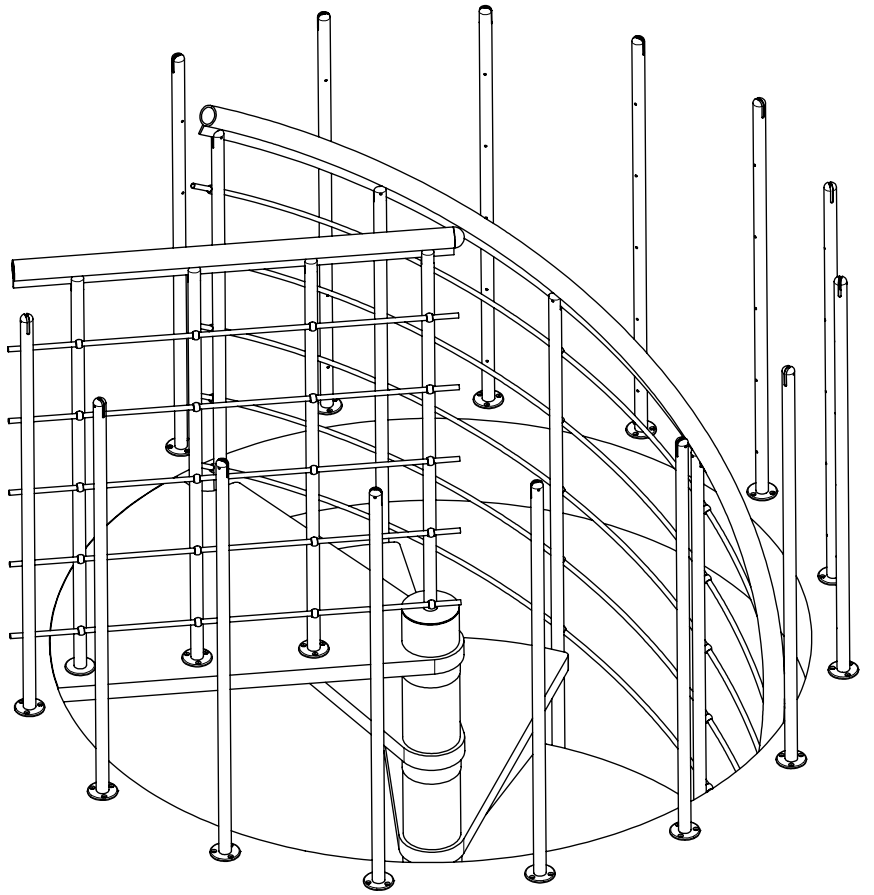

MONTREAL

Style 10

Start kit / Extension kit
Kit de départ / Kit de suite

Startpaket / Extrapaket
Startpakke / Forlængerpakke

<p>9</p> 	<p>25</p>  <p>K1-71295 5,00 m - RAL 9006 K1-71495 5,00 m - RAL 7016 K1-71695 5,00 m - RAL 9016</p>				
<p>K2-71255 RAL 9006 K2-71455 RAL 7016 K2-71655 RAL 9016</p>	<p>26</p>  <p>Ø 42</p> <p>K2-71298 2,00 m - RAL 9006 K2-71498 2,00 m - RAL 7016 K2-71698 2,00 m - RAL 9016</p>				<p>29</p>  <p>Ø 10</p>
<p>K1-18062 2,00 m</p>	<p>31</p>  <p>K1-71081 Ø10 mm</p>	<p>32</p>  <p>K1-71089 Ø10 mm</p>	<p>33</p>  <p>Ø 42 210</p> <p>K1-71293 RAL 9006 K1-71493 RAL 7016 K1-71693 RAL 9016</p>	<p>34</p>  <p>Ø 10 155</p> <p>K1-71091</p>	
<p>41</p>  <p>K1-71275 RAL 9006 K1-71475 RAL 7016 K1-71675 RAL 9016</p>	<p>35</p>  <p>K3-08023 Ø10 mm</p>	<p>36</p>  <p>K1-71071</p>	<p>38</p>  <p>K1-71025</p>	<p>39</p>  <p>K1-71276</p>	<p>40</p>  <p>K2-71278 RAL 9006 K2-71478 RAL 7016 K2-71678 RAL 9016</p>
<p>72</p>  <p>K3-05064 M4 x 4</p>	<p>42</p>  <p>K1-71070</p>	<p>52</p>  <p>K3-90001</p>	<p>58</p>  <p>K3-08002 Ø8 x 40</p>	<p>61</p>  <p>K3-05011 RAL 9006 K3-10230 RAL 7016 K3-10130 RAL 9016 M5 x 20</p>	<p>71</p>  <p>K3-06027 RAL 9006 K3-10228 RAL 7016 K3-10128 RAL 9016 Ø5 x 50</p>
<p>79</p>  <p>K3-06375 RAL 9006 K3-10245 RAL 7016 K3-10145 RAL 9016 Ø5 x 80</p>					

3mm

2,5mm

Torx 25

PH 2

1 - 32

51 - 76

55

I

II

56

57

58

59

66

67

68

69

70

	U
120 cm	80 mm
140 cm	
160 cm	

71

72