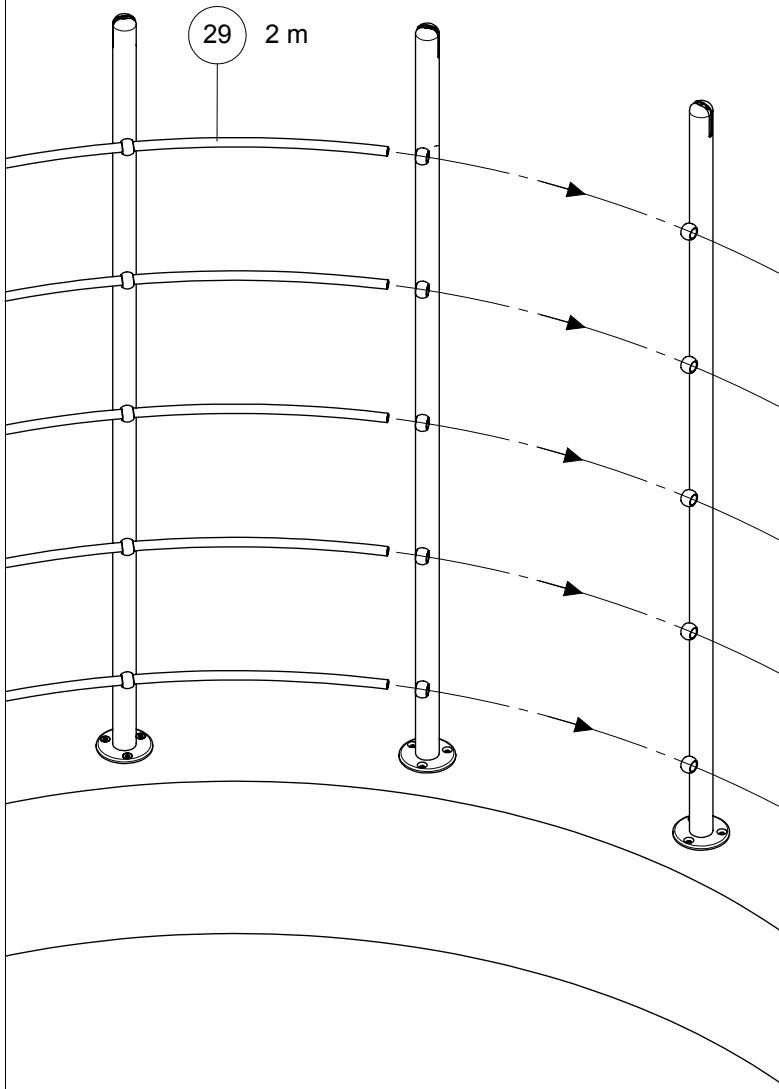

MONTREAL

Style 10

Start kit / Extension kit
Kit de départ / Kit de suite

Startpaket / Extrapaket
Startpakke / Forlængerpakke

<p>9</p> 	<p>25</p>  <p>K1-71295 5,00 m - RAL 9006 K1-71495 5,00 m - RAL 7016 K1-71695 5,00 m - RAL 9016</p>				
<p>K2-71255 RAL 9006 K2-71455 RAL 7016 K2-71655 RAL 9016</p>	<p>26</p>  <p>Ø 42</p> <p>K2-71298 2,00 m - RAL 9006 K2-71498 2,00 m - RAL 7016 K2-71698 2,00 m - RAL 9016</p>				<p>29</p>  <p>Ø 10</p>
<p>K1-18062 2,00 m</p>	<p>31</p>  <p>K1-71081 Ø10 mm</p>	<p>32</p>  <p>K1-71089 Ø10 mm</p>	<p>33</p>  <p>Ø 42 210</p> <p>K1-71293 RAL 9006 K1-71493 RAL 7016 K1-71693 RAL 9016</p>	<p>34</p>  <p>Ø 10 155</p> <p>K1-71091</p>	
<p>41</p>  <p>K1-71275 RAL 9006 K1-71475 RAL 7016 K1-71675 RAL 9016</p>	<p>35</p>  <p>K3-08023 Ø10 mm</p>	<p>36</p>  <p>K1-71071</p>	<p>38</p>  <p>K1-71025</p>	<p>39</p>  <p>K1-71276</p>	<p>40</p>  <p>K2-71278 RAL 9006 K2-71478 RAL 7016 K2-71678 RAL 9016</p>
<p>72</p>  <p>K3-05064 M4 x 4</p>	<p>42</p>  <p>K1-71070</p>	<p>52</p>  <p>K3-90001</p>	<p>58</p>  <p>K3-08002 Ø8 x 40</p>	<p>61</p>  <p>K3-05011 RAL 9006 K3-10230 RAL 7016 K3-10130 RAL 9016 M5 x 20</p>	<p>71</p>  <p>K3-06027 RAL 9006 K3-10228 RAL 7016 K3-10128 RAL 9016 Ø5 x 50</p>
<p>79</p>  <p>K3-06375 RAL 9006 K3-10245 RAL 7016 K3-10145 RAL 9016 Ø5 x 80</p>					

II

56

57

58

59

66

67

68

69

70

	U
120 cm	80 mm
140 cm	
160 cm	

71

72