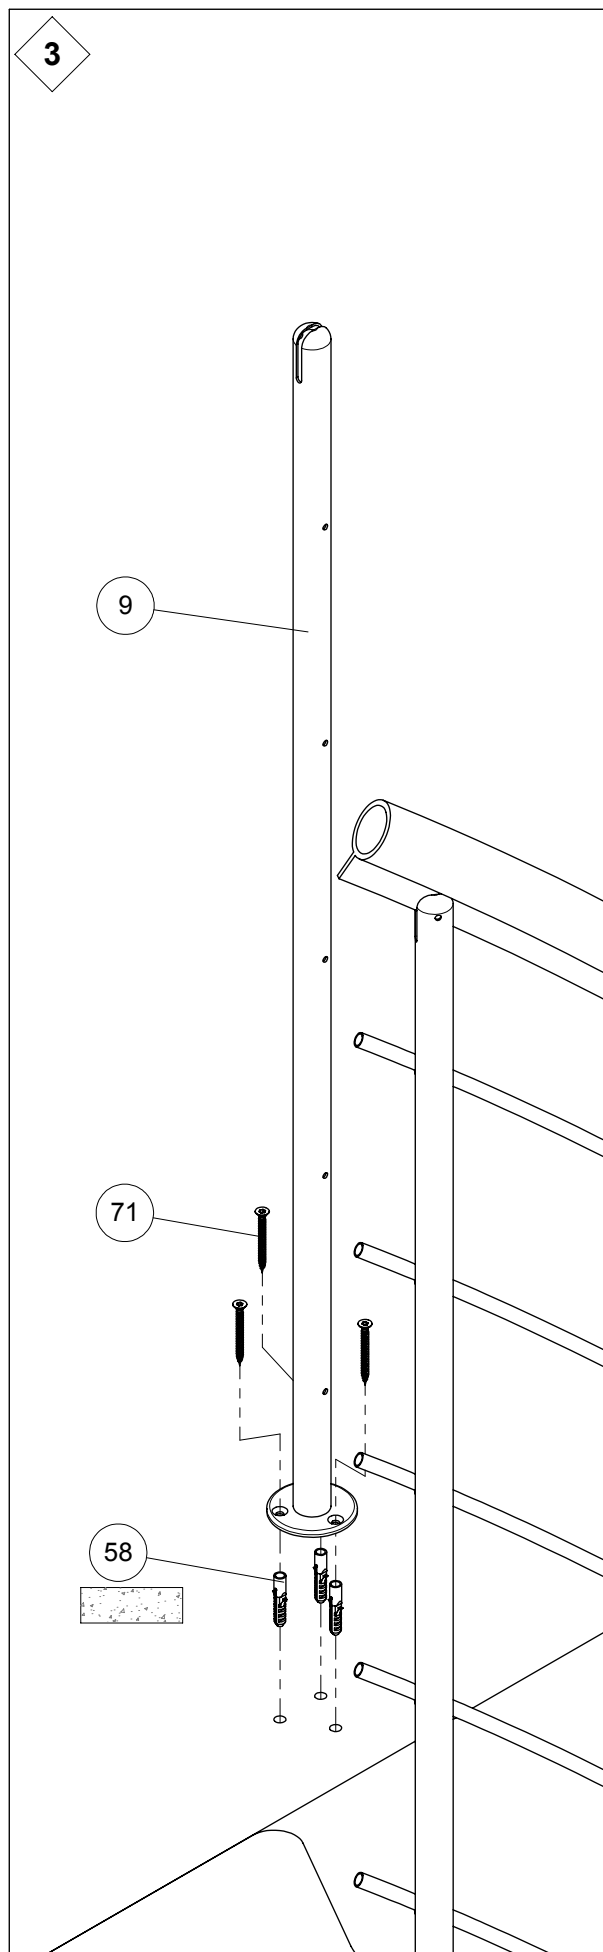

MONTREAL

Style 10

Start kit / Extension kit
Kit de départ / Kit de suite

Startpaket / Extrapaket
Startpakke / Forlængerpakke

<p>9</p> 	<p>25</p>  <p>K1-71295 5,00 m - RAL 9006 K1-71495 5,00 m - RAL 7016 K1-71695 5,00 m - RAL 9016</p>				
<p>K2-71255 RAL 9006 K2-71455 RAL 7016 K2-71655 RAL 9016</p>	<p>26</p>  <p>Ø 42</p> <p>K2-71298 2,00 m - RAL 9006 K2-71498 2,00 m - RAL 7016 K2-71698 2,00 m - RAL 9016</p>				<p>29</p>  <p>Ø 10</p>
<p>K1-18062 2,00 m</p>	<p>31</p>  <p>K1-71081 Ø10 mm</p>	<p>32</p>  <p>K1-71089 Ø10 mm</p>	<p>33</p>  <p>Ø 42 210</p> <p>K1-71293 RAL 9006 K1-71493 RAL 7016 K1-71693 RAL 9016</p>	<p>34</p>  <p>Ø 10 155</p> <p>K1-71091</p>	
<p>41</p>  <p>K1-71275 RAL 9006 K1-71475 RAL 7016 K1-71675 RAL 9016</p>	<p>35</p>  <p>K3-08023 Ø10 mm</p>	<p>36</p>  <p>K1-71071</p>	<p>38</p>  <p>K1-71025</p>	<p>39</p>  <p>K1-71276</p>	<p>40</p>  <p>K2-71278 RAL 9006 K2-71478 RAL 7016 K2-71678 RAL 9016</p>
<p>72</p>  <p>K3-05064 M4 x 4</p>	<p>42</p>  <p>K1-71070</p>	<p>52</p>  <p>K3-90001</p>	<p>58</p>  <p>K3-08002 Ø8 x 40</p>	<p>61</p>  <p>K3-05011 RAL 9006 K3-10230 RAL 7016 K3-10130 RAL 9016 M5 x 20</p>	<p>71</p>  <p>K3-06027 RAL 9006 K3-10228 RAL 7016 K3-10128 RAL 9016 Ø5 x 50</p>
<p>79</p>  <p>K3-06375 RAL 9006 K3-10245 RAL 7016 K3-10145 RAL 9016 Ø5 x 80</p>					

3mm

2,5mm

Torx 25

PH 2

1 - 32

51 - 76

55

I

II

56

57

58

59

66

67

68

69

70

	U
120 cm	80 mm
140 cm	
160 cm	

71

72