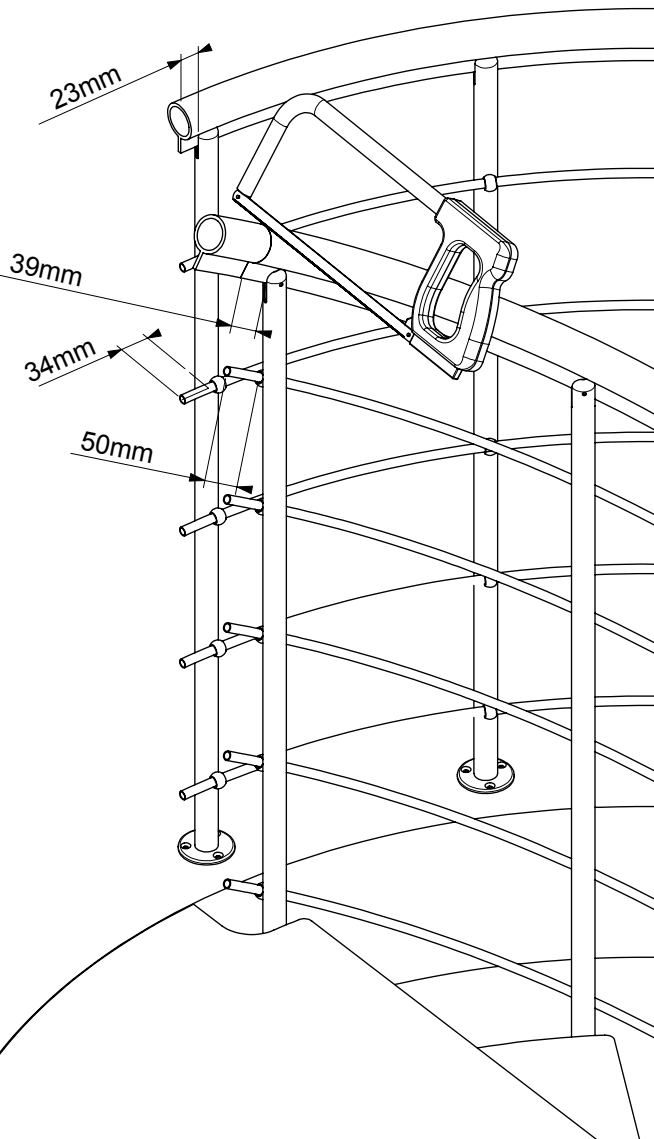

MONTREAL

Style 10

Start kit / Extension kit
Kit de départ / Kit de suite

Startpaket / Extrapaket
Startpakke / Forlængerpakke

<p>9</p> 	<p>25</p>  <p>K1-71295 5,00 m - RAL 9006 K1-71495 5,00 m - RAL 7016 K1-71695 5,00 m - RAL 9016</p>				
<p>K2-71255 RAL 9006 K2-71455 RAL 7016 K2-71655 RAL 9016</p>	<p>26</p>  <p>Ø 42</p> <p>K2-71298 2,00 m - RAL 9006 K2-71498 2,00 m - RAL 7016 K2-71698 2,00 m - RAL 9016</p>				<p>29</p>  <p>Ø 10</p>
<p>K1-18062 2,00 m</p>	<p>31</p>  <p>K1-71081 Ø10 mm</p>	<p>32</p>  <p>K1-71089 Ø10 mm</p>	<p>33</p>  <p>Ø 42 210</p> <p>K1-71293 RAL 9006 K1-71493 RAL 7016 K1-71693 RAL 9016</p>	<p>34</p>  <p>Ø 10 155</p> <p>K1-71091</p>	
<p>41</p>  <p>K1-71275 RAL 9006 K1-71475 RAL 7016 K1-71675 RAL 9016</p>	<p>35</p>  <p>K3-08023 Ø10 mm</p>	<p>36</p>  <p>K1-71071</p>	<p>38</p>  <p>K1-71025</p>	<p>39</p>  <p>K1-71276</p>	<p>40</p>  <p>K2-71278 RAL 9006 K2-71478 RAL 7016 K2-71678 RAL 9016</p>
<p>72</p>  <p>K3-05064 M4 x 4</p>	<p>42</p>  <p>K1-71070</p>	<p>52</p>  <p>K3-90001</p>	<p>58</p>  <p>K3-08002 Ø8 x 40</p>	<p>61</p>  <p>K3-05011 RAL 9006 K3-10230 RAL 7016 K3-10130 RAL 9016 M5 x 20</p>	<p>71</p>  <p>K3-06027 RAL 9006 K3-10228 RAL 7016 K3-10128 RAL 9016 Ø5 x 50</p>
<p>79</p>  <p>K3-06375 RAL 9006 K3-10245 RAL 7016 K3-10145 RAL 9016 Ø5 x 80</p>					

69

70

	U
120 cm	80 mm
140 cm	
160 cm	

71

72